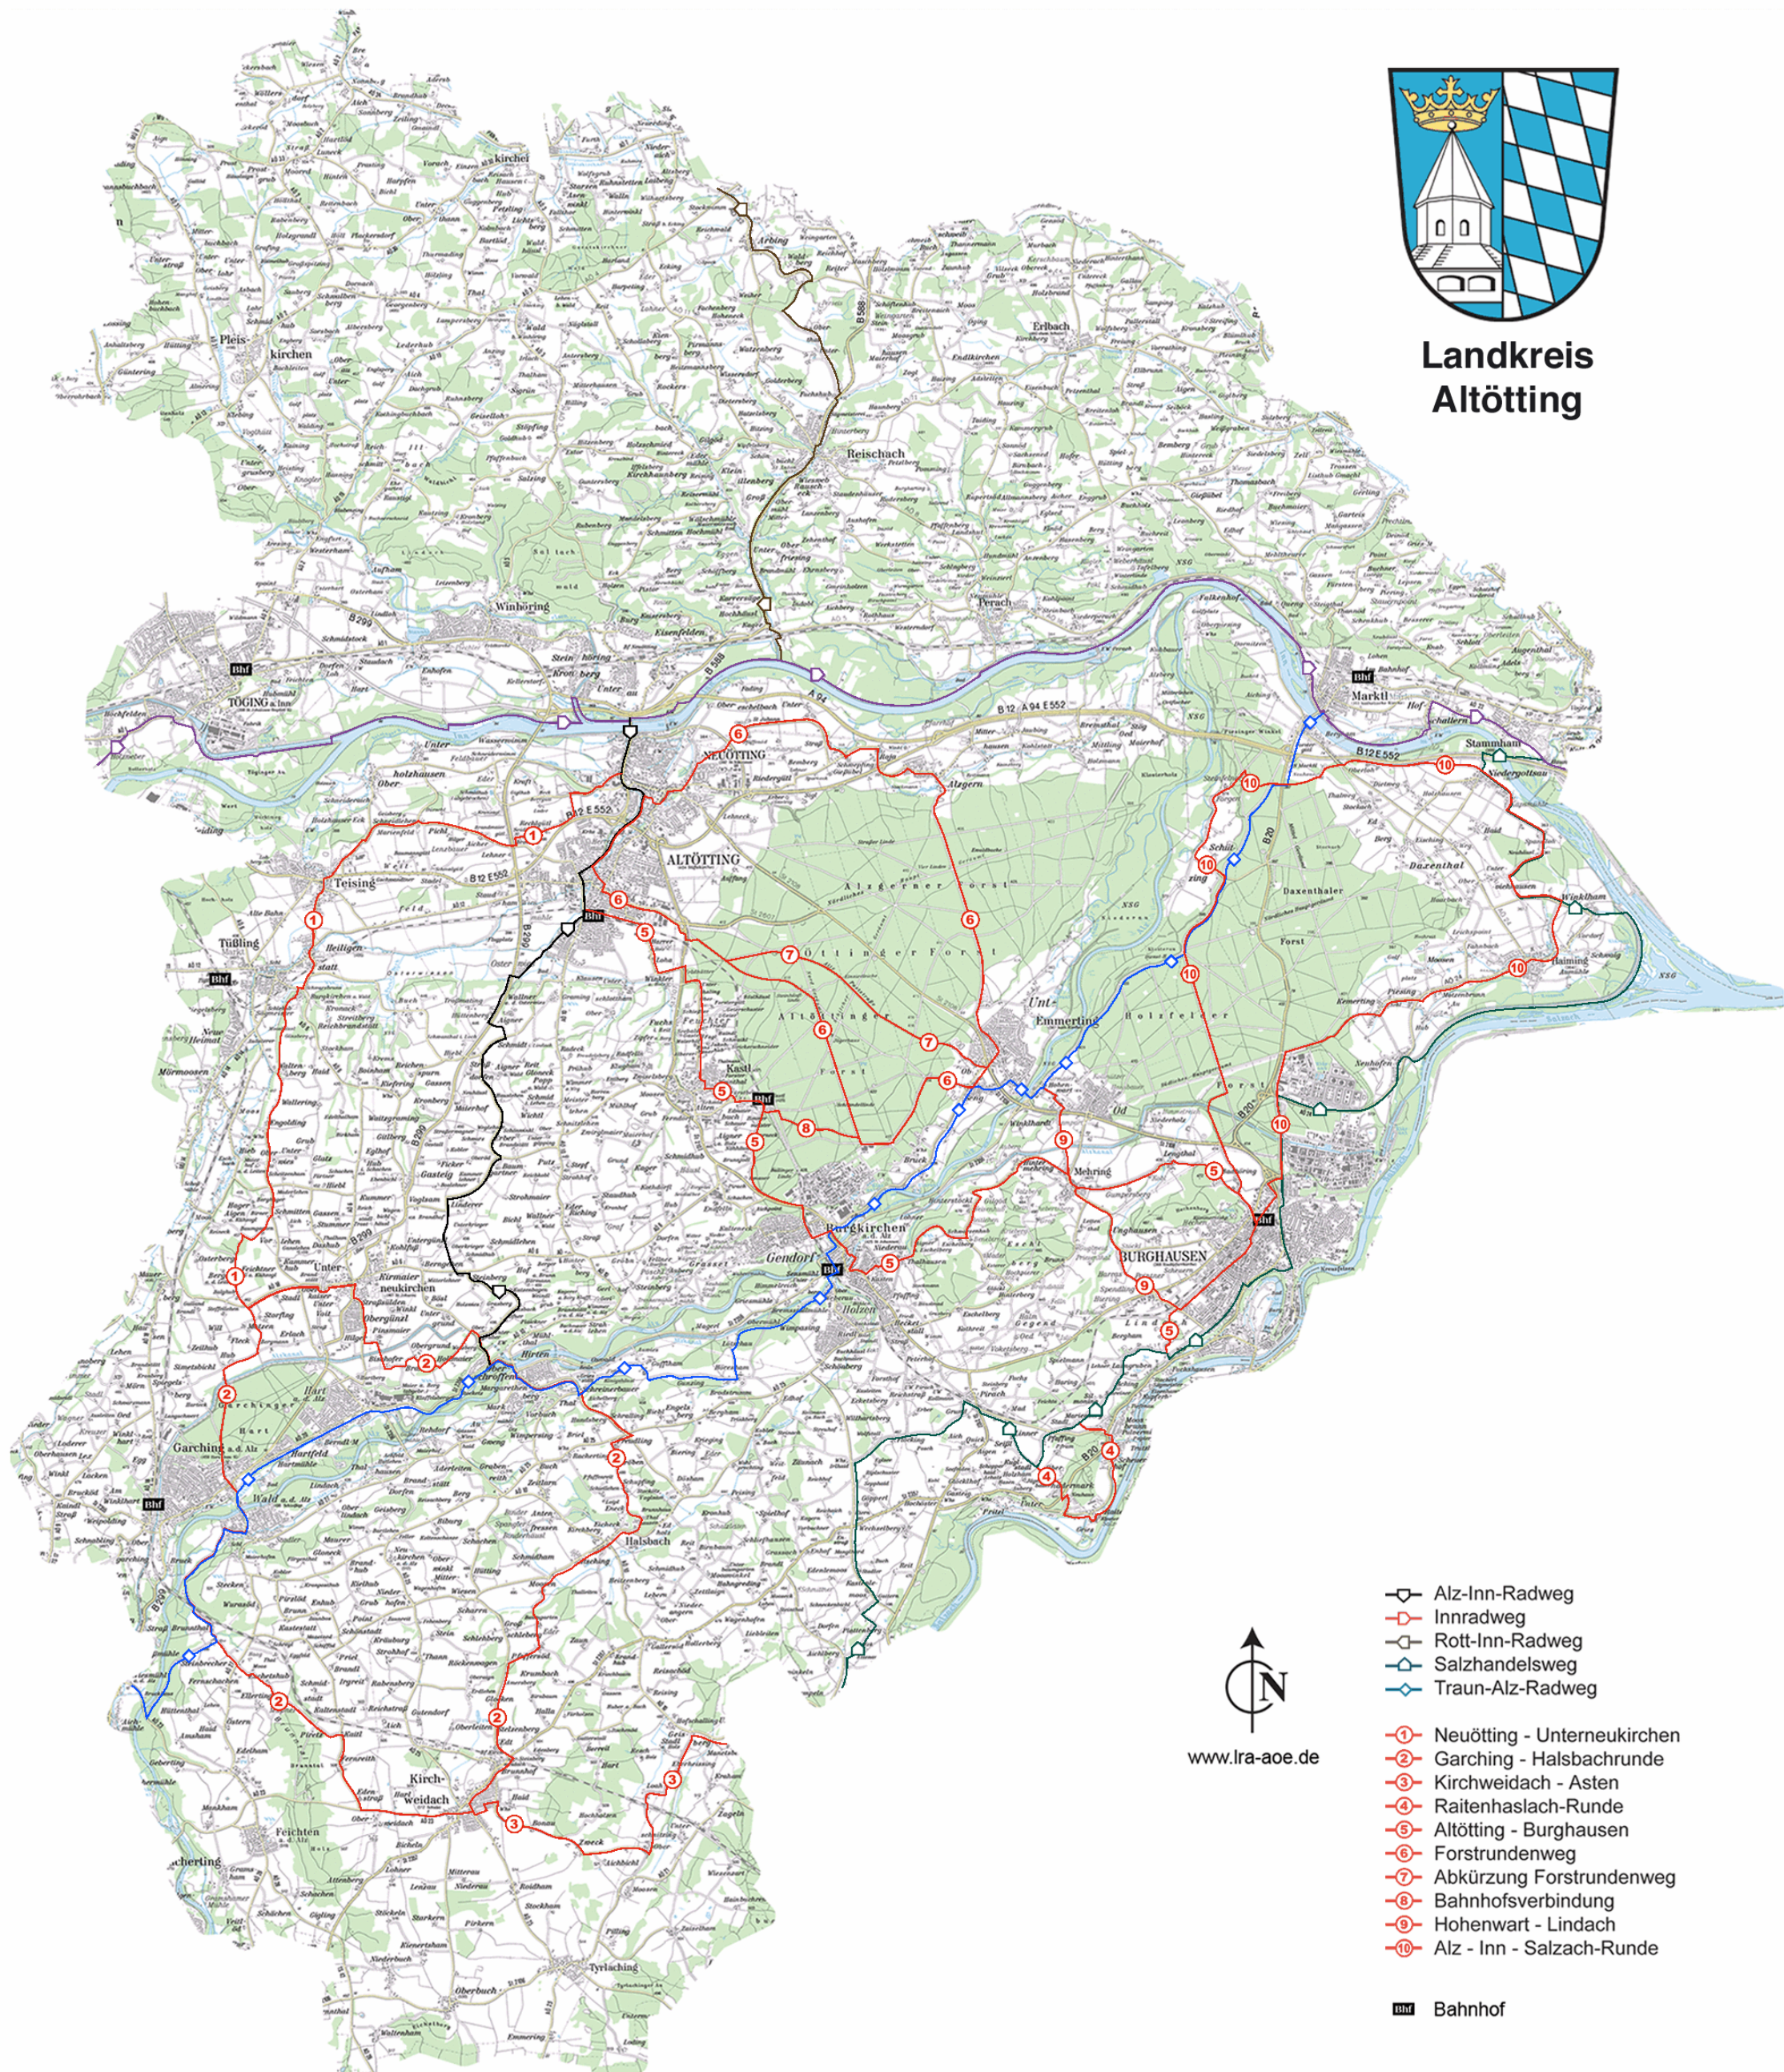

Landkreis Altötting

-  Alz-Inn-Radweg
-  Innradweg
-  Rott-Inn-Radweg
-  Salzhandelsweg
-  Traun-Alz-Radweg

-  1 Neuötting - Unterneukirchen
-  2 Garching - Halsbachrunde
-  3 Kirchweidach - Asten
-  4 Raitenhaslach-Runde
-  5 Altötting - Burghausen
-  6 Forstrundenweg
-  7 Abkürzung Forstrundenweg
-  8 Bahnverbindungsradweg
-  9 Hohenwart - Lindach
-  10 Alz - Inn - Salzach-Runde

-  Bf Bahnhof

www.lra-aoe.de